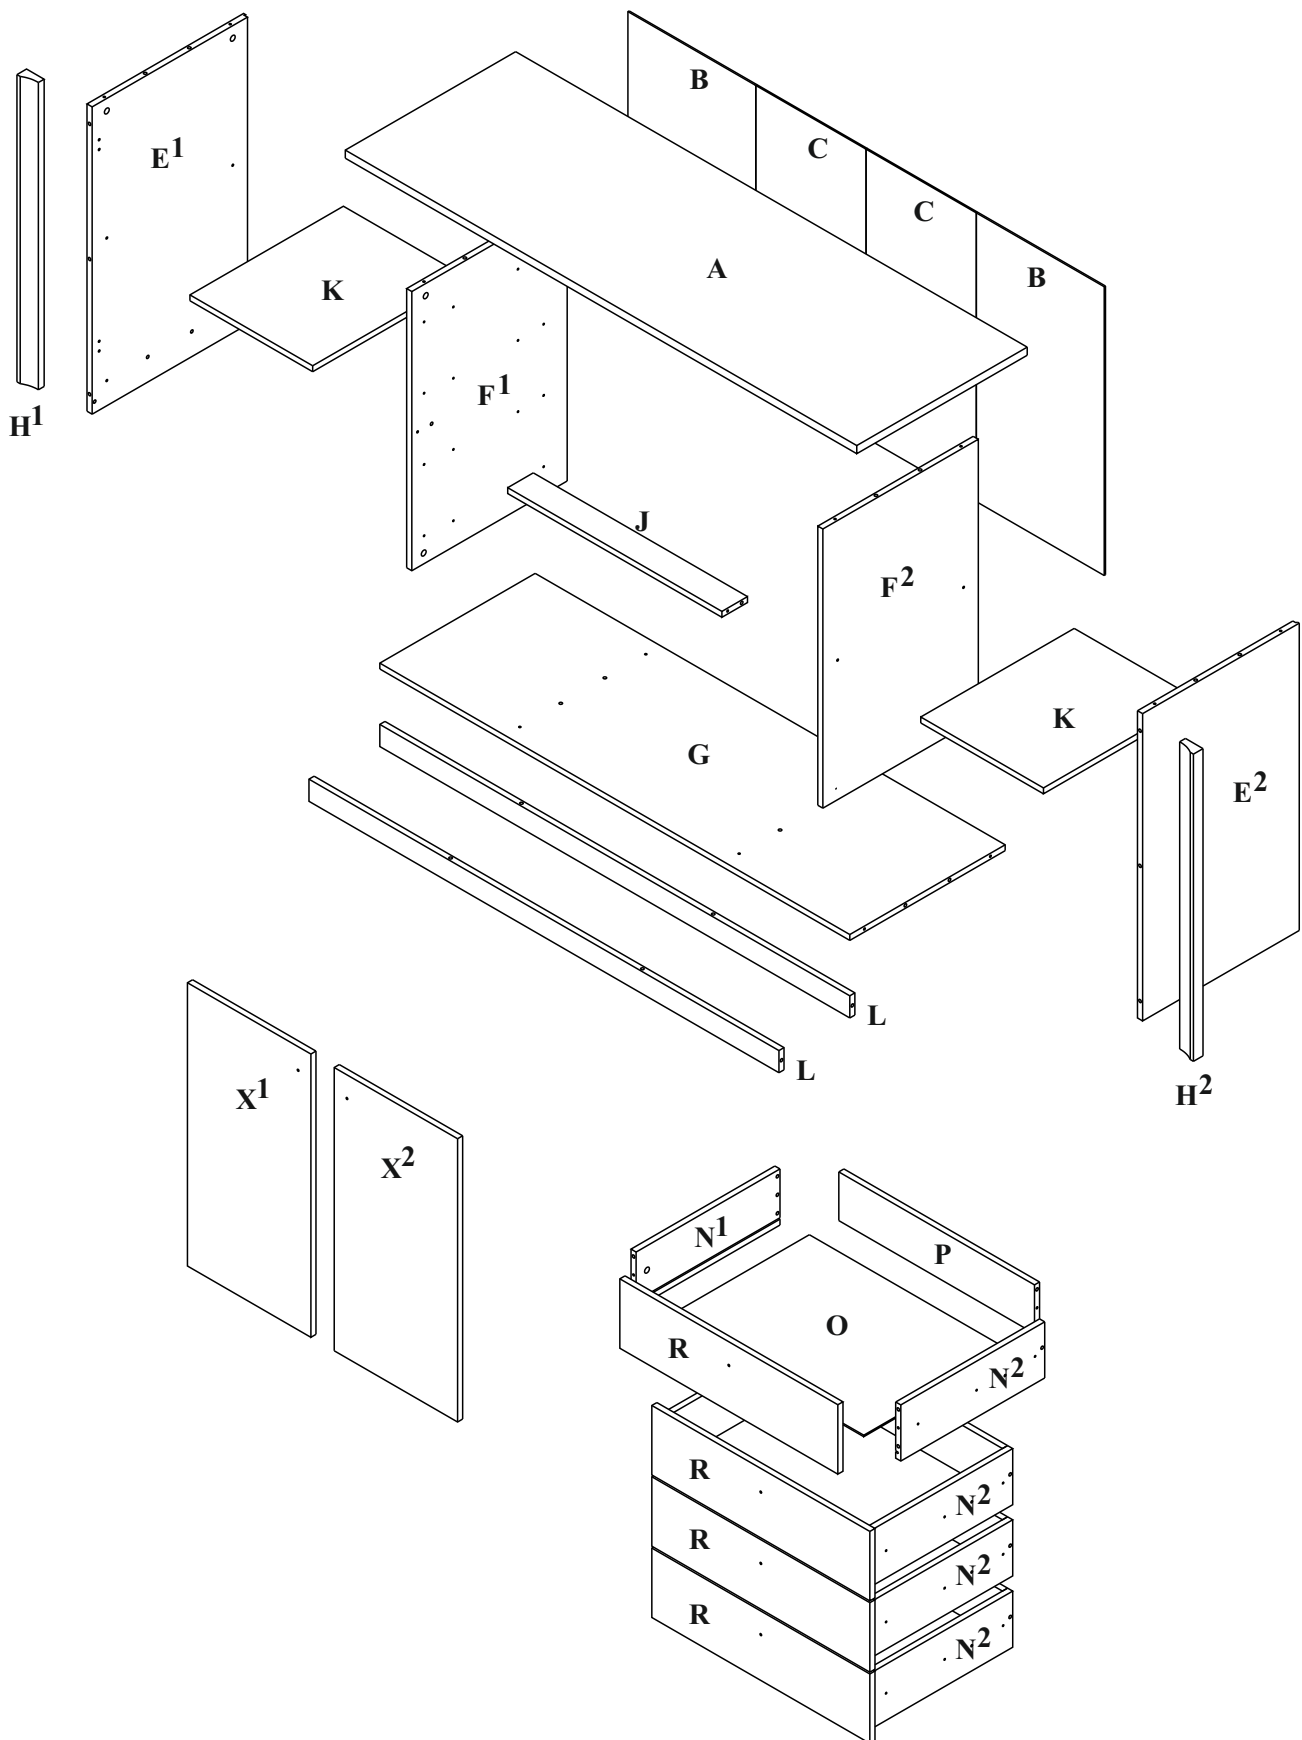

FINEZJA - F6

Komoda 4 szuf / 2 drz

1 x26	2 x26	3 8x35 x64	4 4x22 x6	5 x70	19 x8
20 x8	8 3,5x16 x64	9 x1	10 x6	11 x1	12 x1
13 x4	14 H-2 x4	17 x8	7 x8		

Czas mont. - 120 min.

FINEZJA - F6

Komoda 4 szuf / 2 drz

1

2

3

4

- 1  x12
- 3  8x35 x14

x2

5

- 2  x6

- 11  x1
- 3  8x35 x6

- 5  x50
- 9  x1

x4

x4

12

x2

13

14