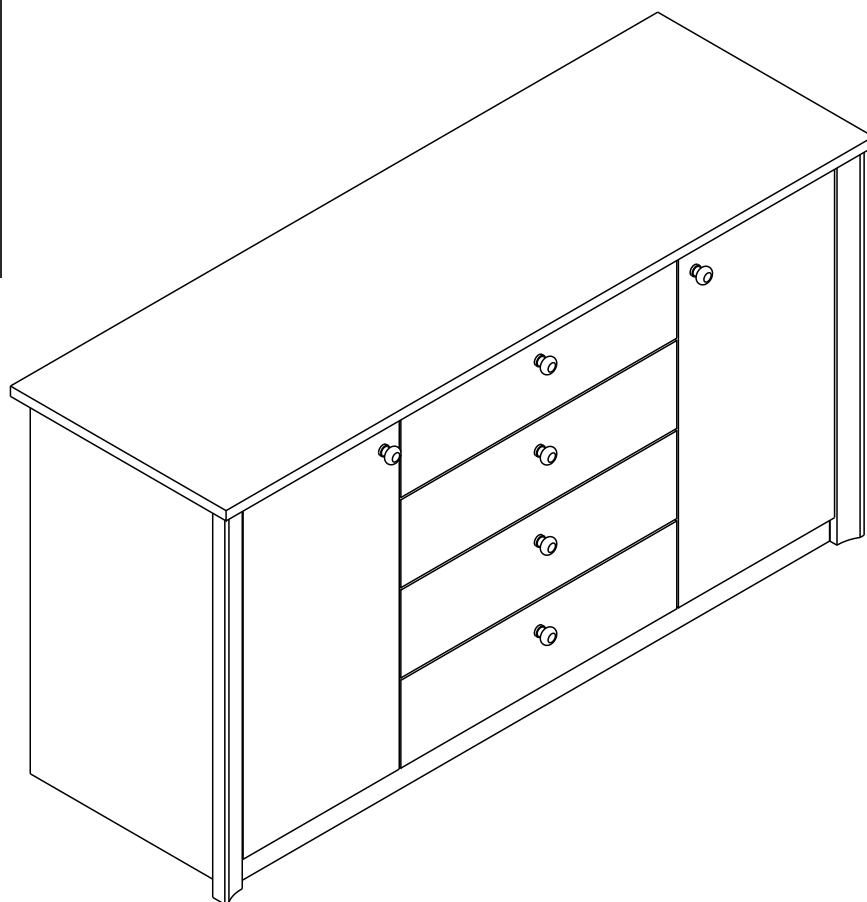

FINEZJA - F6

Komoda 4 szuf / 2 drz

1 x26	2 x26	3 8x35 x64	4 4x22 x6	5 x70	19 x8
20 x8	8 3,5x16 x64	9 x1	10 x6	11 x1	12 x1
13 x4	14 H-2 x4	17 x8	7 x8		

Czas mont. - 120 min.

FINEZJA - F6

Komoda 4 szuf / 2 drz

1

2

3

4

- 1  x12
- 3  8x35 x14

x2

5

- 2  x6

- 11  x1
- 3  8x35 x6

- 5  x50
- 9  x1

x4

x4

12

x2

13

14