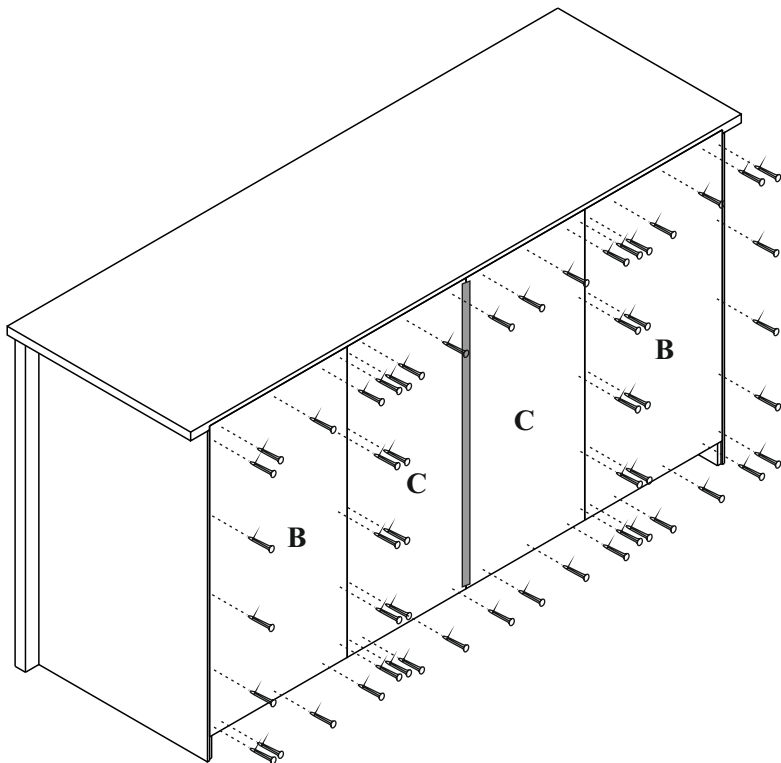

FINEZJA - F6

Komoda 4 szuf / 2 drz

1 x26	2 x26	3 8x35 x64	4 4x22 x6	5 x70	19 x8
20 x8	8 3,5x16 x64	9 x1	10 x6	11 x1	12 x1
13 x4	14 H-2 x4	17 x8	7 x8		

Czas mont. - 120 min.

FINEZJA - F6

Komoda 4 szuf / 2 drz

1

2

3

4

- 1  x12
- 3  8x35 x14

x2

5

- 2  x6

- 11  x1
- 3  8x35 x6

- 5  x50
- 9  x1

x4

x4

12

x2

13

14