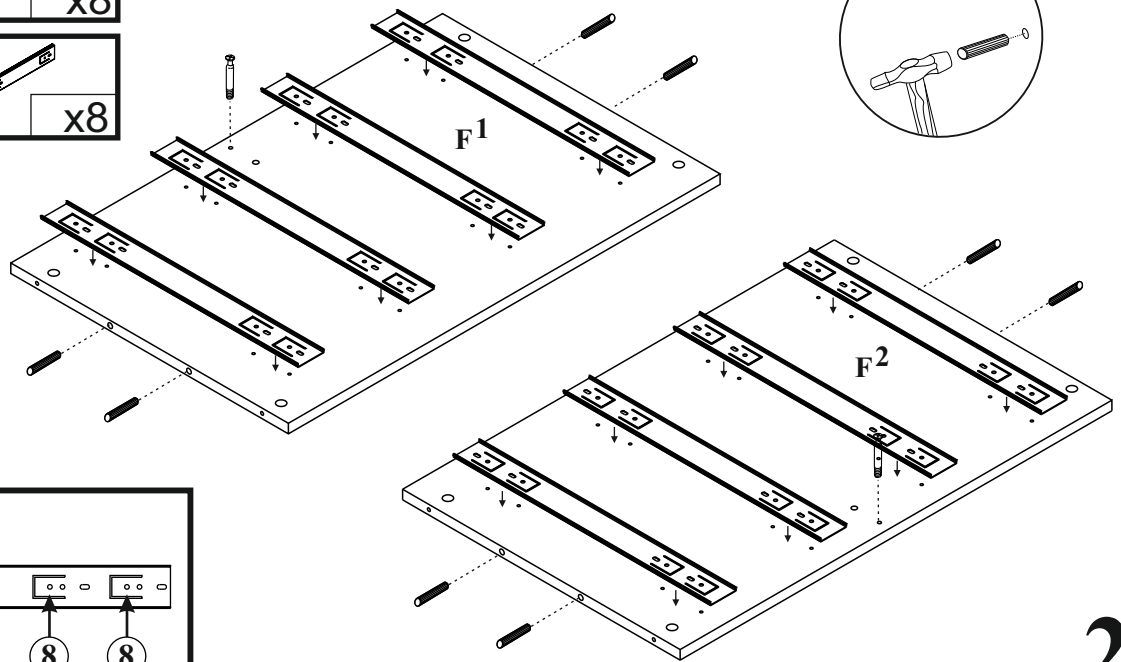

FINEZJA - F6

Komoda 4 szuf / 2 drz

1 x26	2 x26	3 8x35 x64	4 4x22 x6	5 x70	19 x8
20 x8	8 3,5x16 x64	9 x1	10 x6	11 x1	12 x1
13 x4	14 H-2 x4	17 x8	7 x8		

Czas mont. - 120 min.

FINEZJA - F6

Komoda 4 szuf / 2 drz

1

2

3

4

- 1  x12
- 3  8x35 x14

x2

5

- 2  x6

- 11  x1
- 3  8x35 x6

- 5  x50
- 9  x1

x4

x4

12

x2

13

14