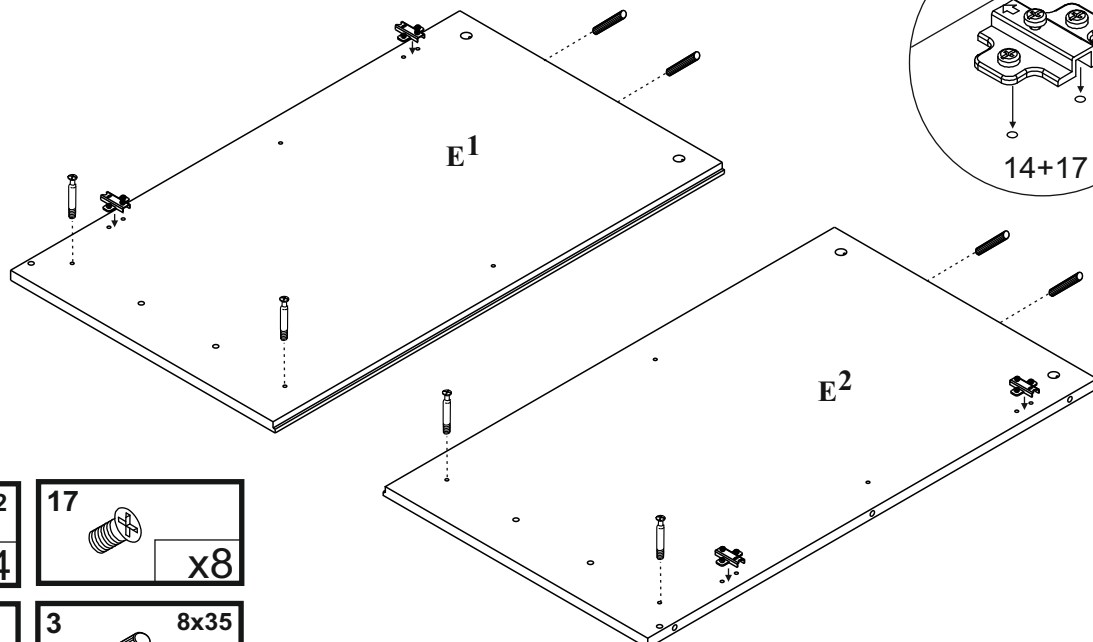

FINEZJA - F6

Komoda 4 szuf / 2 drz

1 x26	2 x26	3 8x35 x64	4 4x22 x6	5 x70	19 x8
20 x8	8 3,5x16 x64	9 x1	10 x6	11 x1	12 x1
13 x4	14 H-2 x4	17 x8	7 x8		

Czas mont. - 120 min.

FINEZJA - F6

Komoda 4 szuf / 2 drz

1

2

3

4

- 1  x12
- 3  8x35 x14

x2

5

- 2  x6

- 11  x1
- 3  8x35 x6

- 5  x50
- 9  x1

x4

x4

12

x2

13

14