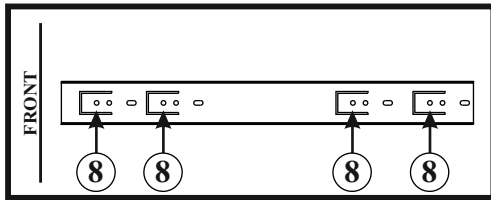

FINEZJA - F6

Komoda 4 szuf / 2 drz

1 x26	2 x26	3 8x35 x64	4 4x22 x6	5 x70	19 x8
20 x8	8 3,5x16 x64	9 x1	10 x6	11 x1	12 x1
13 x4	14 H-2 x4	17 x8	7 x8		

Czas mont. - 120 min.

FINEZJA - F6

Komoda 4 szuf / 2 drz

1

2

3

4

- 1  x12
- 3  8x35 x14

x2

5

- 2  x6

- 11  x1
- 3  8x35 x6

- 5  x50
- 9  x1

x4

x4

12

x2

13

14